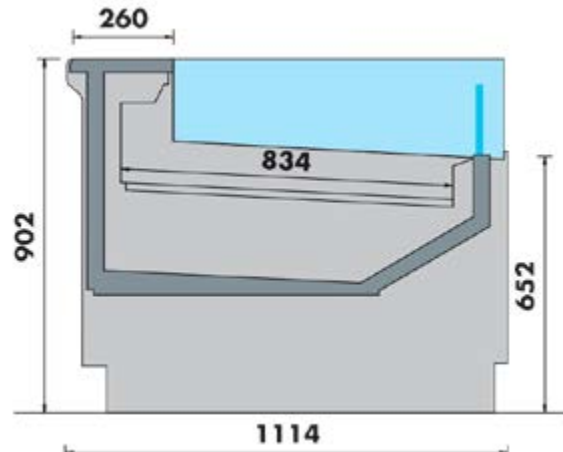

AMALIA DE LUXE

LIBRE SERVICE

VITRINE SERVICE ARRIERE ET VENTE TRADITIONNELLE

Libre service avec réserve réfrigérée

Libre service sans réserve réfrigérée

✓ DESCRIPTIF :

- Meuble canalisable
- 2 joues standards RAL au choix, voir nuancier (décor BOIS et LAMINES en option)
- Glace droite basse libre-service montée d'usine
- Cuve laquée blanche
- Plateau d'exposition INOX AISI 304 P. 834 mm.
- Tablette arrière de travail INOX AISI 304 P. 260 mm.
- Avec ou sans réserve réfrigérée à portillons
- Décor de façade RAL au choix, voir nuancier (décor BOIS et LAMINES en option)
- Plinthe INOX

✓ MODULES :

Longueurs en mm		Nombre portillons réserve
Sans joue	Avec joues	
937	1017	1
1250	1330	1
1562	1642	2
1875	1955	2
2500	2580	3
3125	3205	4
3750	3830	4

✓ CARACTERISTIQUES TECHNIQUES :

- Réfrigération ventilée
- Température de fonctionnement - 1°C / + 5°C
- Classe 3M1
- Régulation électronique intégrale avec afficheur de température
- GROUPE LOGE au R290
- Evaporateur pré vernis anti-corrosion
- Dégivrage naturel
- Ré évaporation automatique des eaux de dégivrage
- GROUPE EXTERIEUR avec détendeur monté soudé au R 449 A (autres détendeurs en option)
- Centrale non fournie
- Dégivrage naturel
- Evacuation des eaux de dégivrage à l'égout