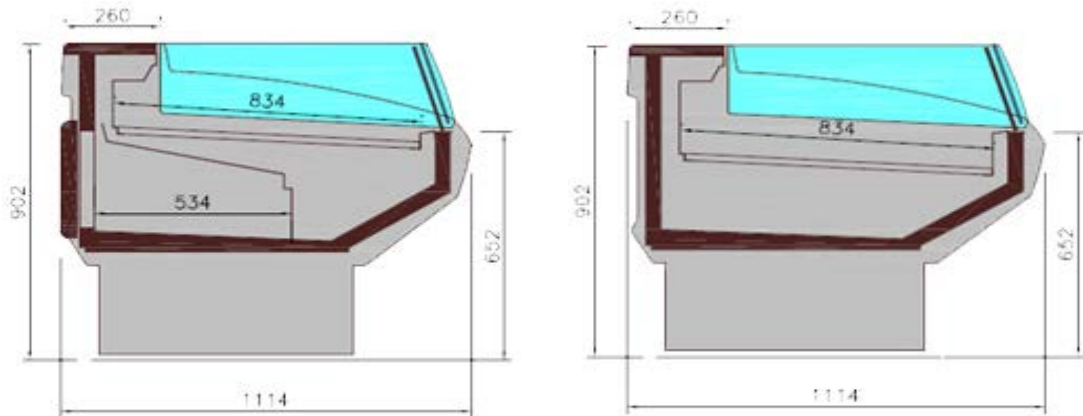

AMALIA GLACE BOMBEE

LIBRE SERVICE

Libre service avec réserve réfrigérée

Libre service sans réserve réfrigérée