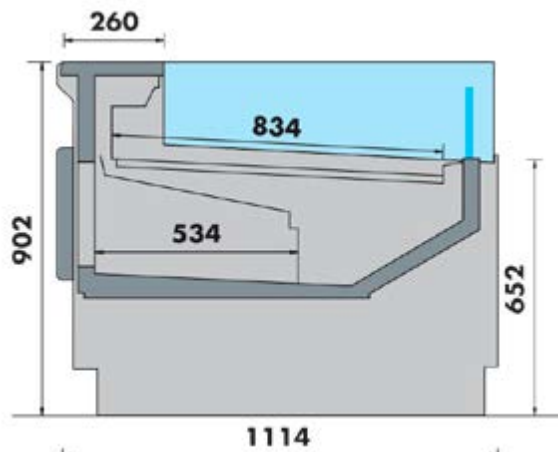

AMALIA DE LUXE

LIBRE SERVICE

VITRINE SERVICE ARRIERE ET VENTE TRADITIONNELLE

Libre service avec réserve réfrigérée