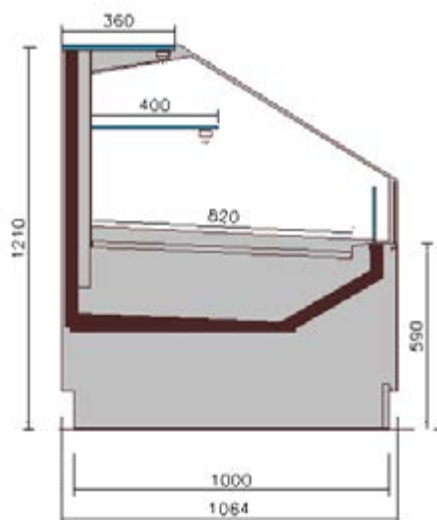

✓ COLORIS AU CHOIX :

Couleurs RAL, voir page suivante (décor BOIS et LAMINES en option)

✓ OPTIONS

- Roulettes
- Tablette arrière marbre

AMALIA DE LUXE

SEMI MURALE LIBRE SERVICE

VITRINE SERVICE ARRIERE ET VENTE TRADITIONNELLE

3M1

✓ DESCRIPTIF :

- Meuble canalisable avec la version AMALIA DE LUXE standard
- 2 joues standards vitrées RAL au choix, voir nuancier (décor BOIS et LAMINES en option)
- Eclairage LED BLANC en partie supérieure
- Cuve laquée blanche
- Plateau d'exposition INOX AISI 304 P. 834 mm.
- Sans réserve réfrigérée à portillons
- Décor de façade RAL au choix, voir nuancier (décor BOIS et LAMINES en option)
- Vitre de reprise anti-buée à l'avant
- Plinthe INOX
 - . Version libre service intérieur NOIR ou BLANC au choix
- 1 étagère réfrigérée en verre P. 400 mm. avec simple éclairage LED BLANC
 - . Version libre service avec chargement par l'arrière fermeture par portes battantes
- 1 étagère réfrigérée en verre P. 400 mm. avec simple éclairage LED BLANC