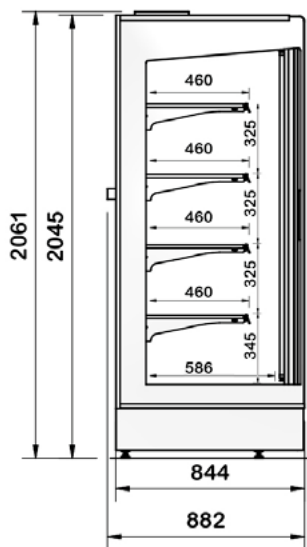

ANTARTIC 2

A PORTES BATTANTES

Version portes battantes fermées
4 niveaux version standard