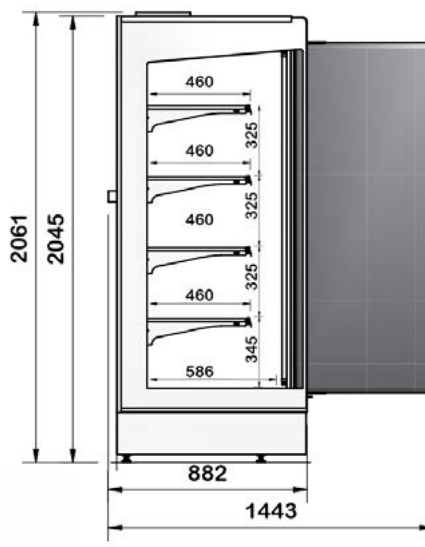

Version portes battantes ouvertes
4 niveaux (existe en 5 niveaux)