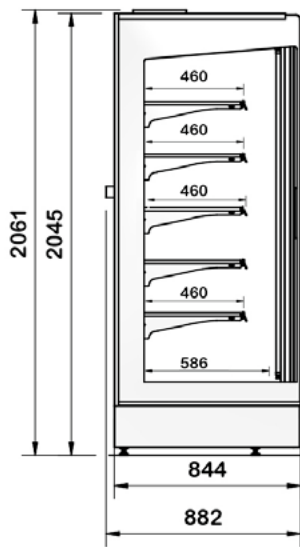

Version portes battantes fermées
5 niveaux en option